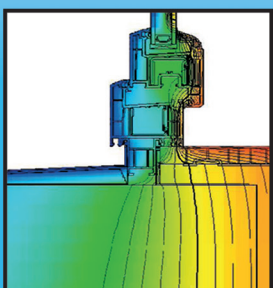

PROGRESS *Elite*

ŘEŠENÍ NEJEN PRO PASIVNÍ DOMY ...

tepelná fólie
HeatMirror

REHAU

1. SKLO HeatMirror 0,6

- 100% ochrana před UV zářením
- o 30% nižší hmotnost oproti trojsklu
- ochrana před kondenzátem

2. PODKLADOVÝ PROFIL ULTRAFOAM 08

- U profilu = $< 0,8 \text{ W/m}^2 \cdot \text{K}^{-1}$
- dokonalá tepelná izolace i v nejkritičtějším místě
- snadné napojení vnitřního a venkovního parapetu

3. IZOLAČNÍ MODUL

- zlepšení izolačních vlastností až o 20%

4. PROFILOVÝ SYSTÉM REHAU GENE®

- výjimečná stabilita profilu
- jedinečná tepelná izolace
- větší bezpečnost

Průběh izotermie u standardního
plastového okna

Průběh izotermie u okna
PROGRESS ELITE

dafe⁺plast

www.dafe.cz