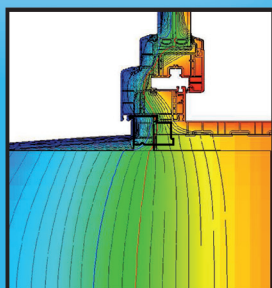

### 3. IZOLAČNÍ MODUL

- zlepšení izolačních vlastností až o 20%

### 4. PROFILOVÝ SYSTÉM REHAU GENE<sup>®</sup>

- výjimečná stabilita profilu
- jedinečná tepelná izolace
- větší bezpečnost

Průběh izotermie u standardního  
plastového okna

Průběh izotermie u okna  
PROGRESS ELITE